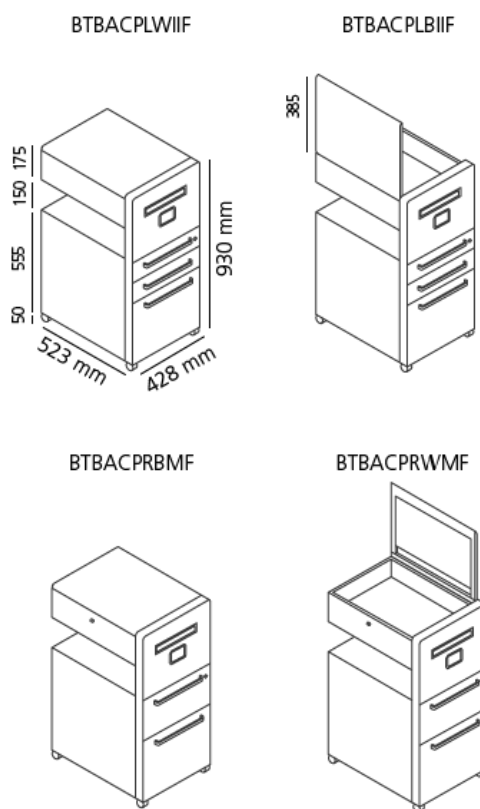

Options

- Plumier posé ou intégré coulissant
- Séparateurs verticaux et obliques
- Clé passe-partout et clé pour dépose/pose barillet

Configurations possibles

- 2 tiroirs papeterie (H 110 mm) + 1 tiroir à dossiers suspendus (H 330 mm)
- 1 tiroir papeterie (H 220 mm) + 1 tiroir à dossiers suspendus (H 330 mm)
- Intérieur couvercle pouvant être équipé :
  - soit d'un panneau d'affichage liège / porte-document
  - soit d'un tableau magnétique blanc

Dimensions et références